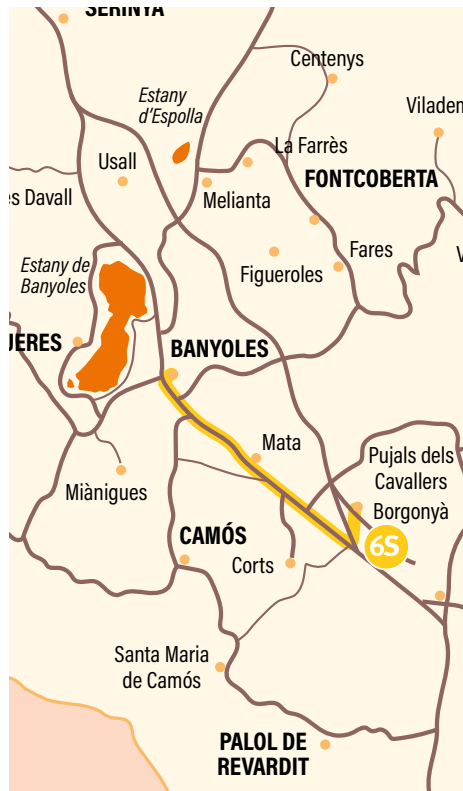

Horaris de transport escolar d'alumnes d'ESO

LÍNIA
6S

DESTINACIÓ
INS Pla de l'Estany
INS Josep Brugulat

Recorregut i parades

	anada	tornada
Pl. de Borgonyà	7.22	15.16
Pont sobre el Terri, Borgonyà	7.25	15.13
Urbanització Mas Rufí	7.28	15.10
Rotonda a prop del poble de Corts	7.32	15.06
Parada de bus de Mata	7.37	15.01
INS Pla de l'Estany	7.52	14.43
Parada de bus de Mata	--	14.48
INS Josep Brugulat	8.02	14.53