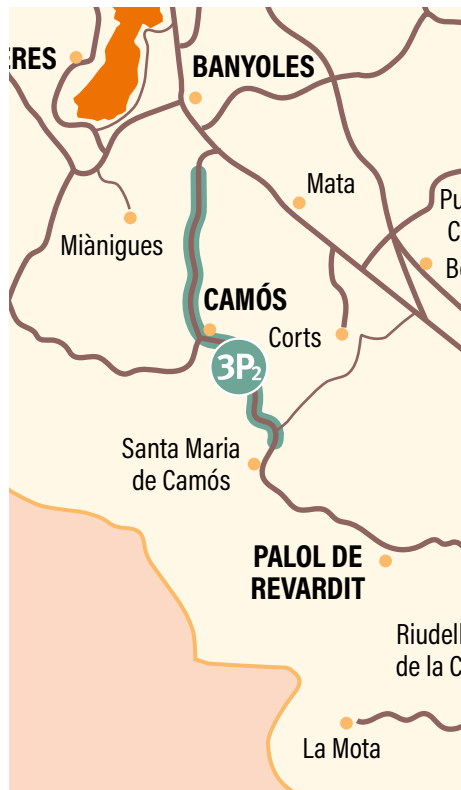

LÍNIA DESTINACIÓ
1P Escola Carles de Fortuny
(Esponellà)

Recorregut i parades

Trencall de Vilert, entre Esponellà i Crespità
Crespità (marquesina)
Escola Carles de Fortuny

anada

tornada

8.42

16.42

8.45

16.45

8.55

16.35

Línies de transport escolar **Educació infantil i primària**

LÍNIA DESTINACIÓ
3P2 Escola Pla de l'Ametller
(Banyoles)

Recorregut i parades	anada	tornada
Can Pedrers	8.40	16.50
Trencall de la ctra. de Corts	8.43	16.47
Pl. de l'Ajuntament de Camós	8.45	16.45
Veïnat de la Bòbila	8.48	16.42
Farmàcia de Camós	8.50	16.40
Escola Pla de l'Ametller	8.55	16.35

Línies de transport escolar **Educació infantil i primària**

LÍNIA DESTINACIÓ
5P1 Escola La Vall del Terri
 (Cornellà del Terri)

Recorregut i parades

	anada	tornada
Trencall de Can Comes	8.20	17.11
Polígon Indústria- jardí	8.32	16.59
Riudellots de la Creu	8.36	16.54
Can Vinardell	8.41	16.44
Palol de Revardit	8.44	16.47
Veinat de la Banyeta	8.49	16.39
Escola La Vall del Terri	8.52	16.36

Línies de transport escolar **Educació infantil i primària**

LÍNIA DESTINACIÓ
5P2* Escola La Vall del Terri
 (Cornellà del Terri)

Recorregut i parades	anada	tornada
Nucli de Pujals dels Pagesos	7.55	17.22
Nucli de Palol de Farga	8.00	17.17
Nucli de Pujals dels Cavallers	8.05	17.12
Ravós del Terri	8.15	16.45
Sant Andreu del Terri	8.18	16.48
Santa Llogaia del Terri	8.23	16.53
Pont sobre el Terri (Santa Llogaia)	8.24	16.54
Veïnat del Pla	8.25	16.41
Pont del riu Codina, a Borgonyà	8.34	17.08
Pl. de Borgonyà	8.37	17.05
Urbanització de Mas Ruffi	8.45	17.02
Escola La Vall del Terri	8.55	16.35