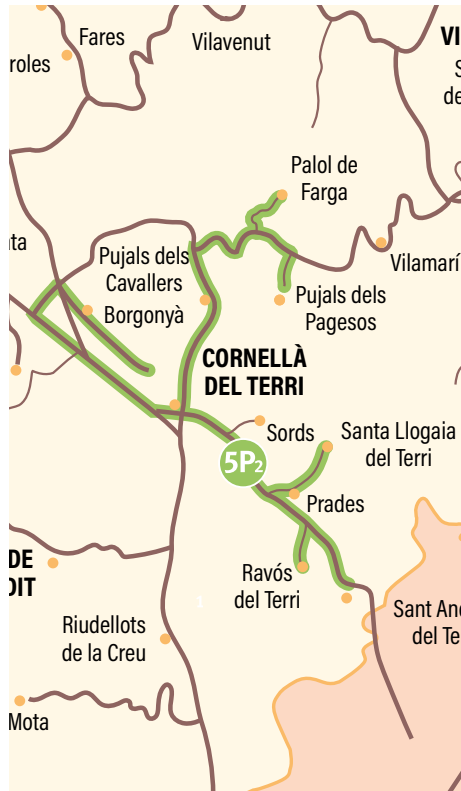

16.45

8.55

16.35

Línies de transport escolar **Educació infantil i primària**

LÍNIA DESTINACIÓ
3P2 Escola Pla de l'Ametller
(Banyoles)

Recorregut i parades	anada	tornada
Can Pedrers	8.40	16.50
Trencall de la ctra. de Corts	8.43	16.47
Pl. de l'Ajuntament de Camós	8.45	16.45
Veïnat de la Bòbila	8.48	16.42
Farmàcia de Camós	8.50	16.40
Escola Pla de l'Ametller	8.55	16.35

Línies de transport escolar **Educació infantil i primària**

LÍNIA DESTINACIÓ
5P1 Escola La Vall del Terri
 (Cornellà del Terri)

Recorregut i parades

	anada	tornada
Trencall de Can Comes	8.20	17.11
Polígon Indústria- jardí	8.32	16.59
Riudellots de la Creu	8.36	16.54
Can Vinardell	8.41	16.44
Palol de Revardit	8.44	16.47
Veinat de la Banyeta	8.49	16.39
Escola La Vall del Terri	8.52	16.36

Línies de transport escolar **Educació infantil i primària**

LÍNIA DESTINACIÓ
5P2* Escola La Vall del Terri
 (Cornellà del Terri)

Recorregut i parades	anada	tornada
Nucli de Pujals dels Pagesos	7.55	17.22
Nucli de Palol de Farga	8.00	17.17
Nucli de Pujals dels Cavallers	8.05	17.12
Ravós del Terri	8.15	16.45
Sant Andreu del Terri	8.18	16.48
Santa Llogaia del Terri	8.23	16.53
Pont sobre el Terri (Santa Llogaia)	8.24	16.54
Veïnat del Pla	8.25	16.41
Pont del riu Codina, a Borgonyà	8.34	17.08
Pl. de Borgonyà	8.37	17.05
Urbanització de Mas Ruffi	8.45	17.02
Escola La Vall del Terri	8.55	16.35