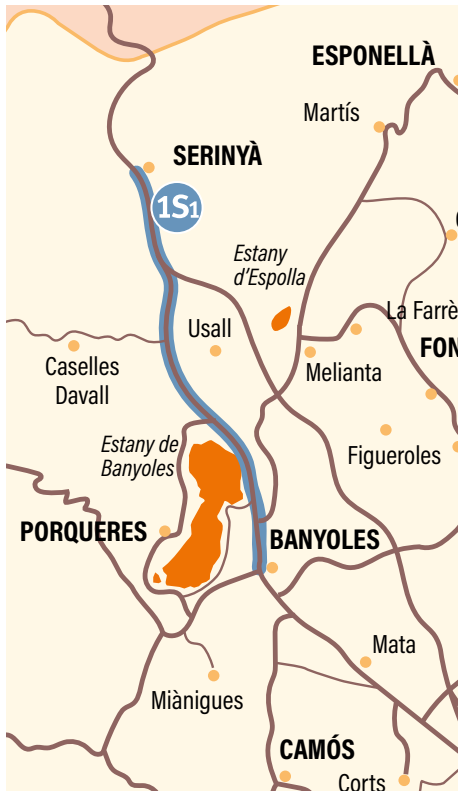

Horaris de transport escolar d'alumnes d'ESO

LÍNIA
1S1

DESTINACIÓ
INS Pere Alsius i Torrent

Recorregut i parades	anada	tornada
Serinyà (marquesina)	8.00	15.15
INS Pere Alsius i Torrent	8.12	15.03

Aquesta parada únicament és per a l'alumnat de Serinyà que està cursant **1r d'ESO** a l'**INS Pere Alsius i Torrent**. Els de **2n, 3r i 4t** han d'utilitzar la **línia 1S**.