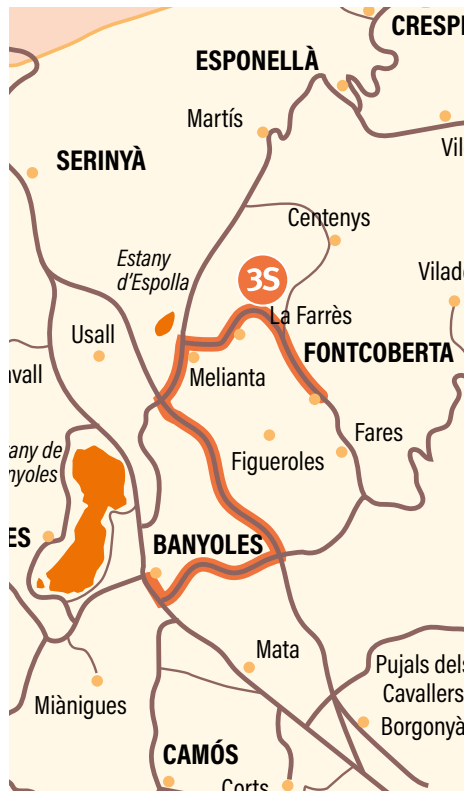

Horaris de transport escolar d'alumnes d'ESO

LÍNIA
3S

DESTINACIÓ
INS Josep Brugulat

Recorregut i parades	anada	tornada
Nucli antic de Fontcoberta	7.41	15.14
Can Salvatella	7.44	15.11
Trencall de Centenys	7.49	15.06
Escola Alzina Reclamadora*	7.55	15.00
INS Josep Brugulat	8.02	14.53

* A l'anada, la parada es fa davant de l'escola Alzina Reclamadora i, a la tornada, davant del restaurant Ca l'Àngel

Els alumnes de **2n, 3r i 4t d'ESO** que van a l'**INS Josep Brugulat** i viuen a **Melianta** han d'utilitzar aquesta línia. Els de **1r d'ESO**, en canvi, han d'utilitzar la **línia 2S**.