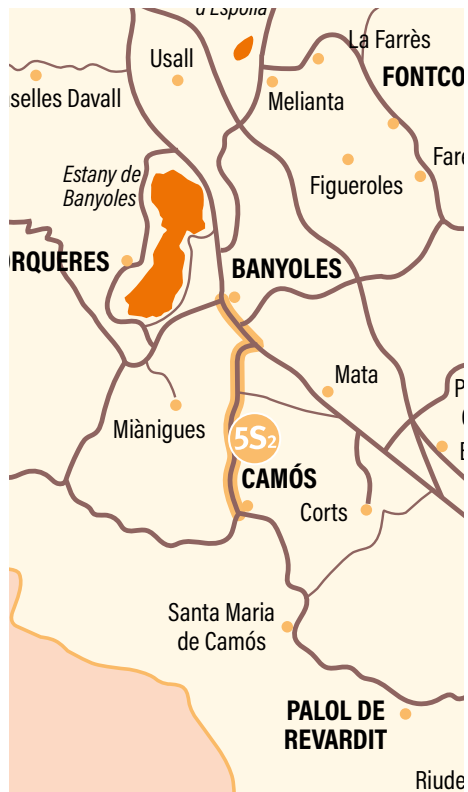

Horaris de transport escolar d'alumnes d'ESO

LÍNIA DESTINACIÓ
5S2 INS Pla de l'Estany
INS Pere Alsius i Torrent

Recorregut i parades	anada	tornada
Encreuament c/ J. Pahissa - c/ I. Albéniz	7.36	15.23
Pl. de l'Ajuntament de Camós	7.43	15.16
La Bòbila	7.45	15.14
Veïnat de Vilarnau	7.47	15.12
Encreuament ctra. de Camós - c/ Sardana (El Fornet)	7.49	15.10
INS Pla de l'Estany	7.52	14.43
INS Pere Alsius i Torrent	8.12	15.03

* Aquesta parada només és per als alumnes de l'INS Pere Alsius i Torrent. Els de l'INS Pla de l'Estany que vulguin fer ús d'aquesta parada han d'utilitzar la 5S1.