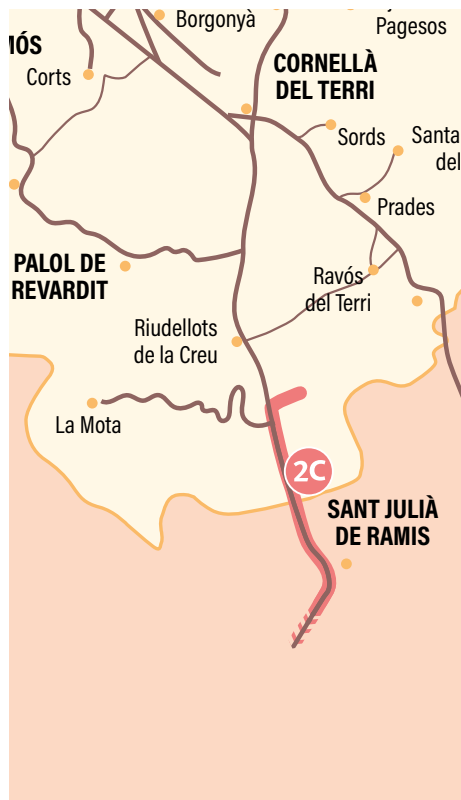

Horaris de transport escolar d'alumnes d'ESO

LÍNIA
2C

DESTINACIÓ

Centre Educatiu i d'Aprenentatges
Can Cuní

Recorregut i parades	anada	tornada 1 De dilluns a dijous	tornada 2 Únicament els divendres
Pg. dels Països Catalans, a Salt	8.55	14.55	14.15
Pl. del Barco (Santa Eugènia)	9.05	15.05	14.25
Pl. de Poeta Marquina	9.08	15.08	14.28
Parada de bus de Correus	9.15	15.15	14.35
Parada de bus de l'Hospital Josep Trueta	9.20	15.20	14.40
Av. de França, davant de la gasolinera	9.25	15.25	14.45
Centre Educatiu i d'Aprenentatges Can Cuní	9.28	14.40	14.00