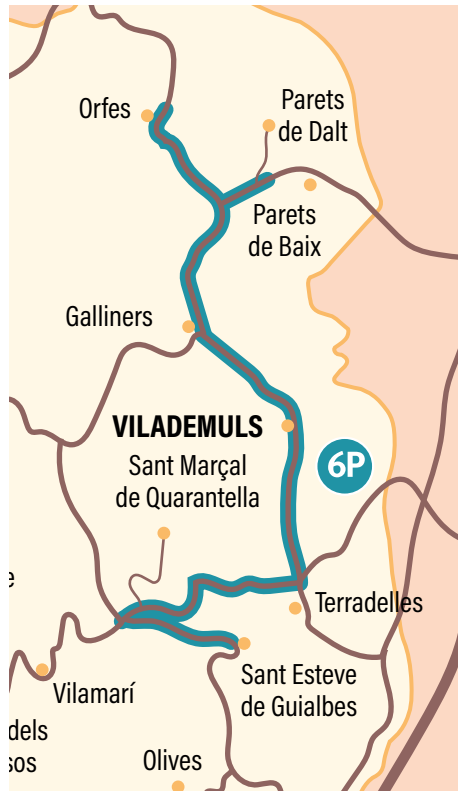

Línies de transport escolar **Educació infantil i primària**

LÍNIA DESTINACIÓ
6P* Escola Sant Esteve de Gualbes
(Vilademuls)

Recorregut i parades	anada	tornada
Orfes	8.31	16.59
Trencall de Paret de Dalt	8.33	16.56
Trencall de Pinsos del Gironès, a Orfes	8.36	16.54
Galliners	8.41	16.49
Vilademuls	8.45	16.45
Escola Sant Esteve de Gualbes	8.55	16.35

* Servei de transport escolar de pagament