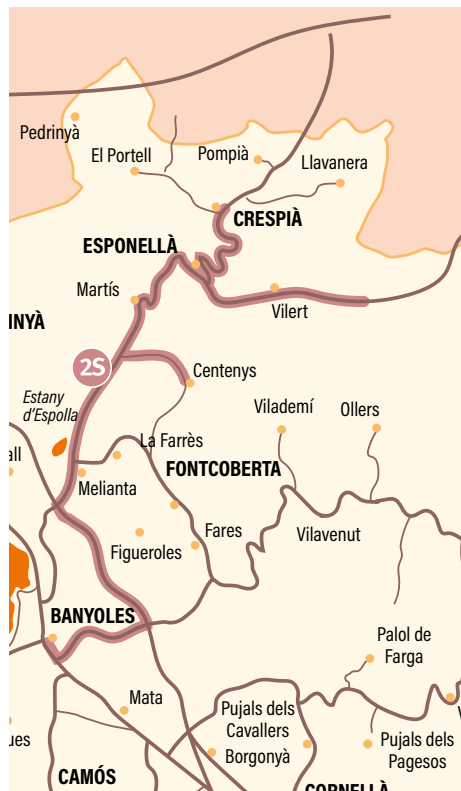

En cas d'estar escolaritzat a l'**INS Josep Brugulat**, ha de fer ús de la línia **1S**, en tots els cursos.

Horaris de transport escolar d'alumnes d'ESO

LÍNIA
1S1

DESTINACIÓ
INS Pere Alsius i Torrent

Recorregut i parades	anada	tornada
Serinyà (marquesina)	8.00	15.15
INS Pere Alsius i Torrent	8.12	15.03

LÍNIA
2S

DESTINACIÓ

INS Josep Brugulat
INS Pere Alsius i Torrent

Recorregut i parades	anada	tornada
Les Anglades	7.27	15.40
Vilert	7.32	15.35
Crespità (marquesina)	7.17	15.50
Espoñellà	7.40	15.27
Martís	7.45	15.22
Centenys	7.49	15.18
Melianta*	7.54	15.13
INS Josep Brugulat	8.02	14.53
INS Pere Alsius i Torrent	8.12	15.03