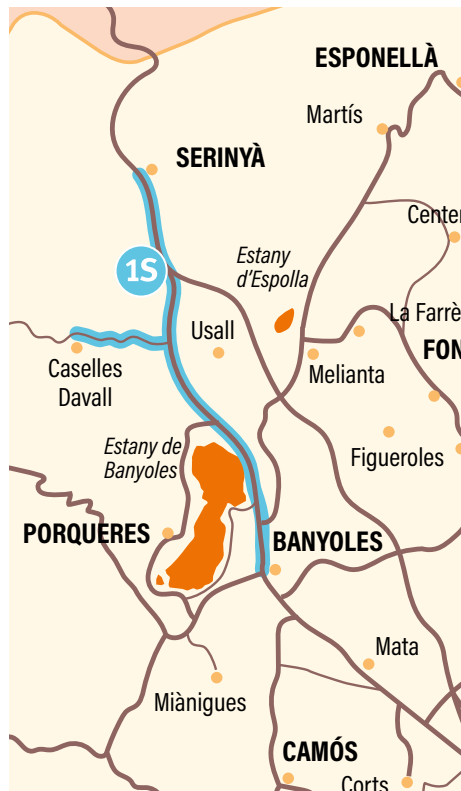

Línies de transport escolar **Educació infantil i primària**

LÍNIA DESTINACIÓ
5P2* Escola La Vall del Terri
 (Cornellà del Terri)

Recorregut i parades	anada	tornada
Nucli de Pujals dels Pagesos	7.55	17.22
Nucli de Palol de Farga	8.00	17.17
Nucli de Pujals dels Cavallers	8.05	17.12
Ravós del Terri	8.15	16.45
Sant Andreu del Terri	8.18	16.48
Santa Llogaia del Terri	8.23	16.53
Pont sobre el Terri (Santa Llogaia)	8.24	16.54
Veïnat del Pla	8.25	16.41
Pont del riu Codina, a Borgonyà	8.34	17.08
Pl. de Borgonyà	8.37	17.05
Urbanització de Mas Ruffi	8.45	17.02
Escola La Vall del Terri	8.55	16.35

LÍNIA DESTINACIÓ
1S INS Josep Brugulat
 INS Pere Alsius i Torrent

Recorregut i parades	anada	tornada
Serinyà (marquesina)	7.42	15.21
Urbanització Caselles Davall	7.49	15.24
Trencall de Caselles Davall	7.51	15.26
INS Josep Brugulat	8.02	14.53
INS Pere Alsius i Torrent	8.12	15.03