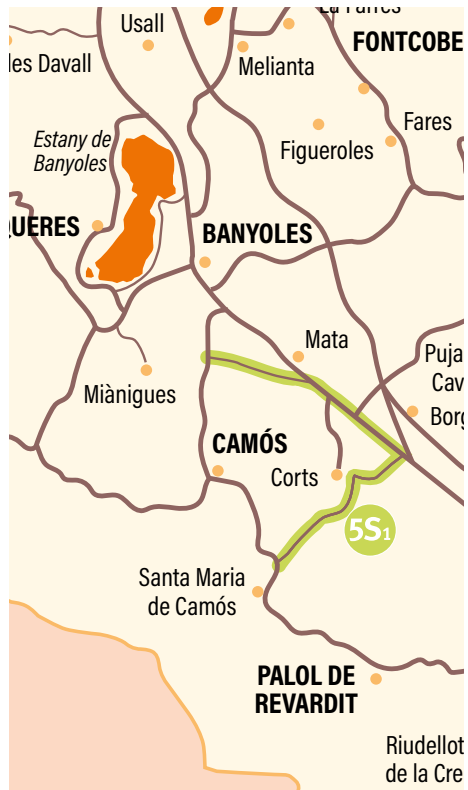

Horaris de transport escolar d'alumnes d'ESO

LÍNIA
5S1

DESTINACIÓ
INS Pla de l'Estany

Recorregut i parades

Recorregut i parades	anada	tornada
Trencall ctra. de Corts amb ctra. de Camós	7.27	15.08
Mas Manela	7.29	15.06
Rotonda a prop del poble de Corts	7.32	15.03
Marquesina de Xocolata Torras	7.37	14.58
Marquesina del c/ Miquel Martí Pol, al costat de la pl. dels Poetes	7.40	14.55
Encreuament c/ J. Pahissa - c/ I. Albéniz	7.46	14.49
INS Pla de l'Estany	7.52	14.43