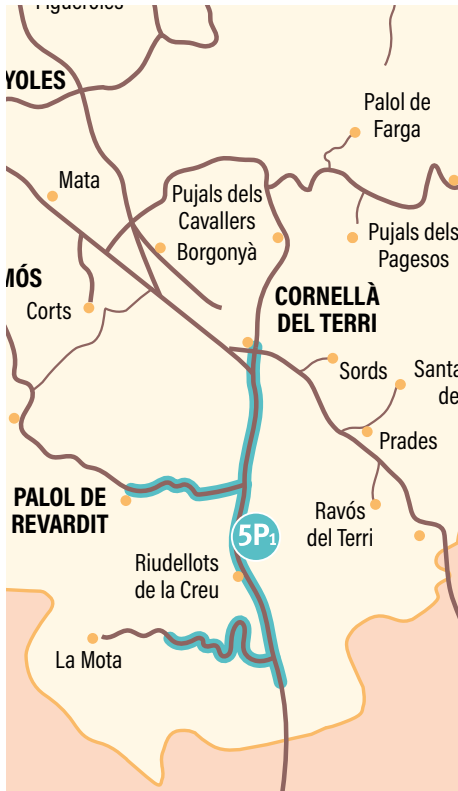

LÍNIA DESTINACIÓ
1P Escola Carles de Fortuny
(Esponellà)

Recorregut i parades

Trencall de Vilert, entre Esponellà i Crespità
Crespità (marquesina)
Escola Carles de Fortuny

anada

tornada

8.42

16.42

8.45

16.45

8.55

16.35

Línies de transport escolar **Educació infantil i primària**

LÍNIA DESTINACIÓ
3P2 Escola Pla de l'Ametller
(Banyoles)

Recorregut i parades	anada	tornada
Can Pedrers	8.40	16.50
Trencall de la ctra. de Corts	8.43	16.47
Pl. de l'Ajuntament de Camós	8.45	16.45
Veïnat de la Bòbila	8.48	16.42
Farmàcia de Camós	8.50	16.40
Escola Pla de l'Ametller	8.55	16.35

Línies de transport escolar **Educació infantil i primària**

LÍNIA DESTINACIÓ
5P1 Escola La Vall del Terri
 (Cornellà del Terri)

Recorregut i parades

	anada	tornada
Trencall de Can Comes	8.20	17.11
Polígon Indústria- jardí	8.32	16.59
Riudellots de la Creu	8.36	16.54
Can Vinardell	8.41	16.44
Palol de Revardit	8.44	16.47
Veinat de la Banyeta	8.49	16.39
Escola La Vall del Terri	8.52	16.36

Línies de transport escolar **Educació infantil i primària**

LÍNIA DESTINACIÓ
5P2* Escola La Vall del Terri
 (Cornellà del Terri)

Recorregut i parades	anada	tornada
Nucli de Pujals dels Pagesos	7.55	17.22
Nucli de Palol de Farga	8.00	17.17
Nucli de Pujals dels Cavallers	8.05	17.12
Ravós del Terri	8.15	16.45
Sant Andreu del Terri	8.18	16.48
Santa Llogaia del Terri	8.23	16.53
Pont sobre el Terri (Santa Llogaia)	8.24	16.54
Veïnat del Pla	8.25	16.41
Pont del riu Codina, a Borgonyà	8.34	17.08
Pl. de Borgonyà	8.37	17.05
Urbanització de Mas Ruffi	8.45	17.02
Escola La Vall del Terri	8.55	16.35